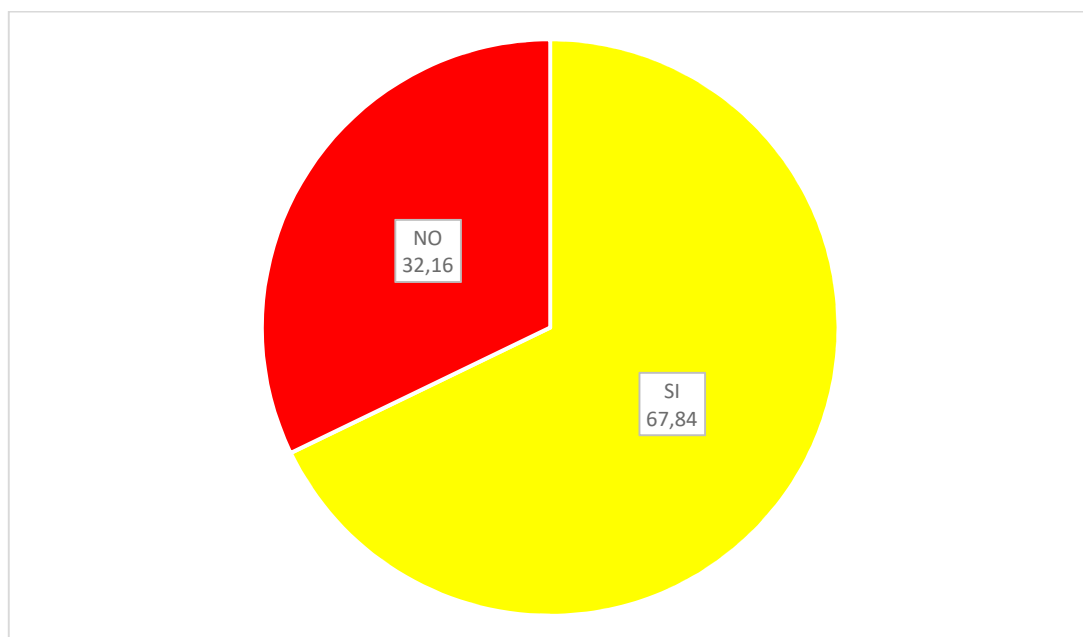

COMUNE DI BEDIZZOLE

Provincia di Brescia

Ufficio Elettorale

REFERENDUM COSTITUZIONALE DEL 20 E 21 SETTEMBRE 2020

COMUNE DI BEDIZZOLE

RISULTATI

Bedizzole, 21 settembre 2020